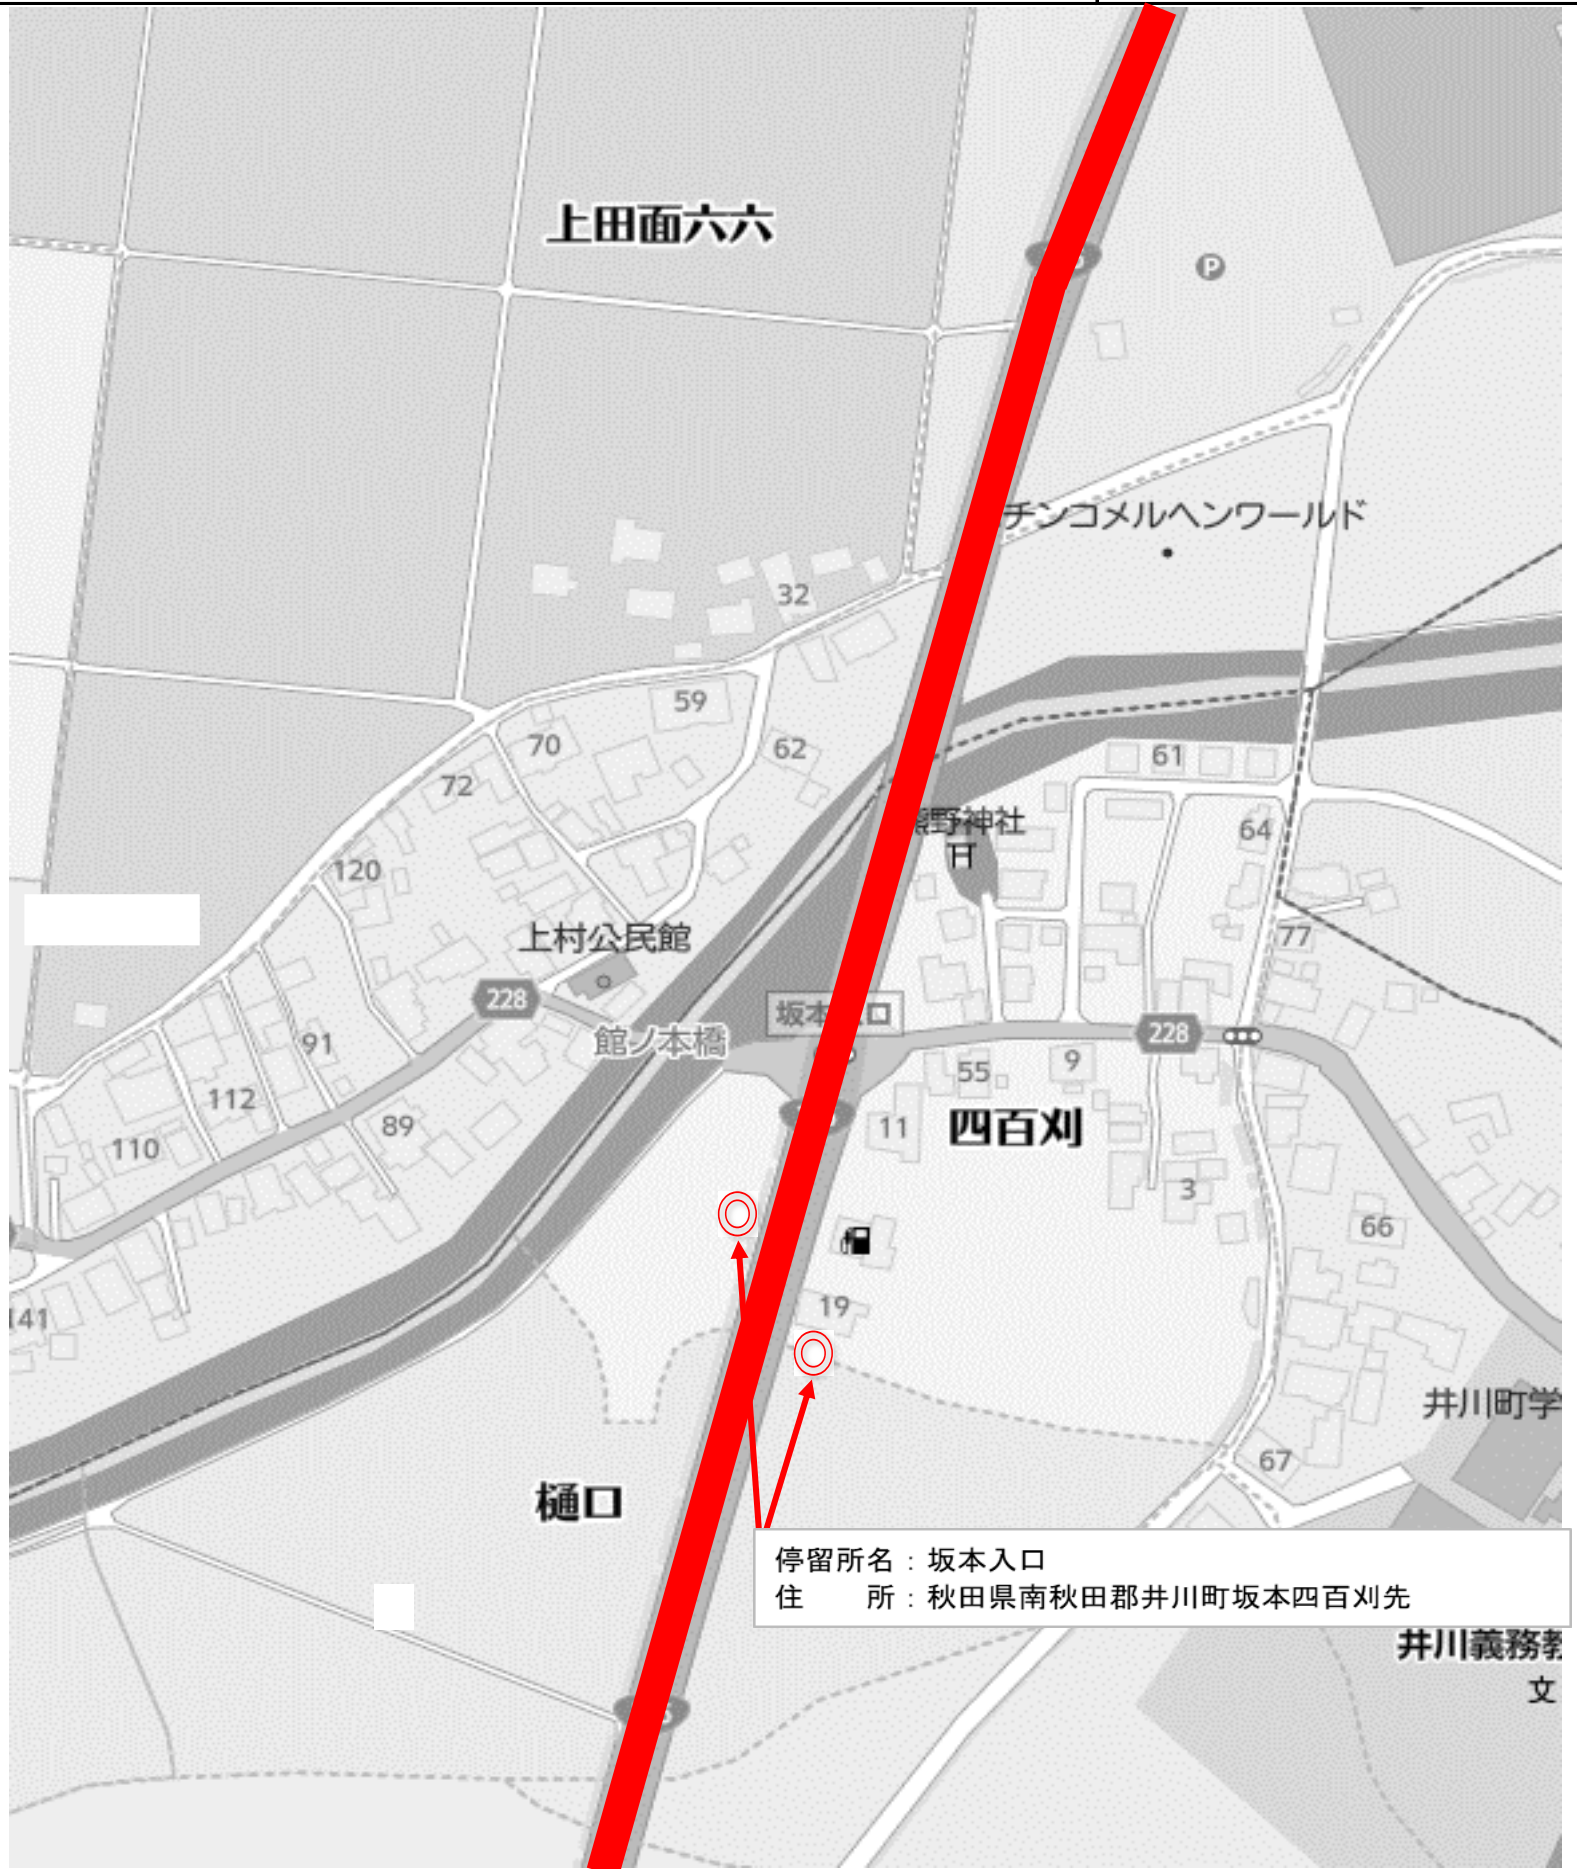

新設停留所位置図(拡大図)

坂本入口

停留所名：坂本入口
住所：秋田県南秋田郡井川町坂本四百刈先

井川義務教
文