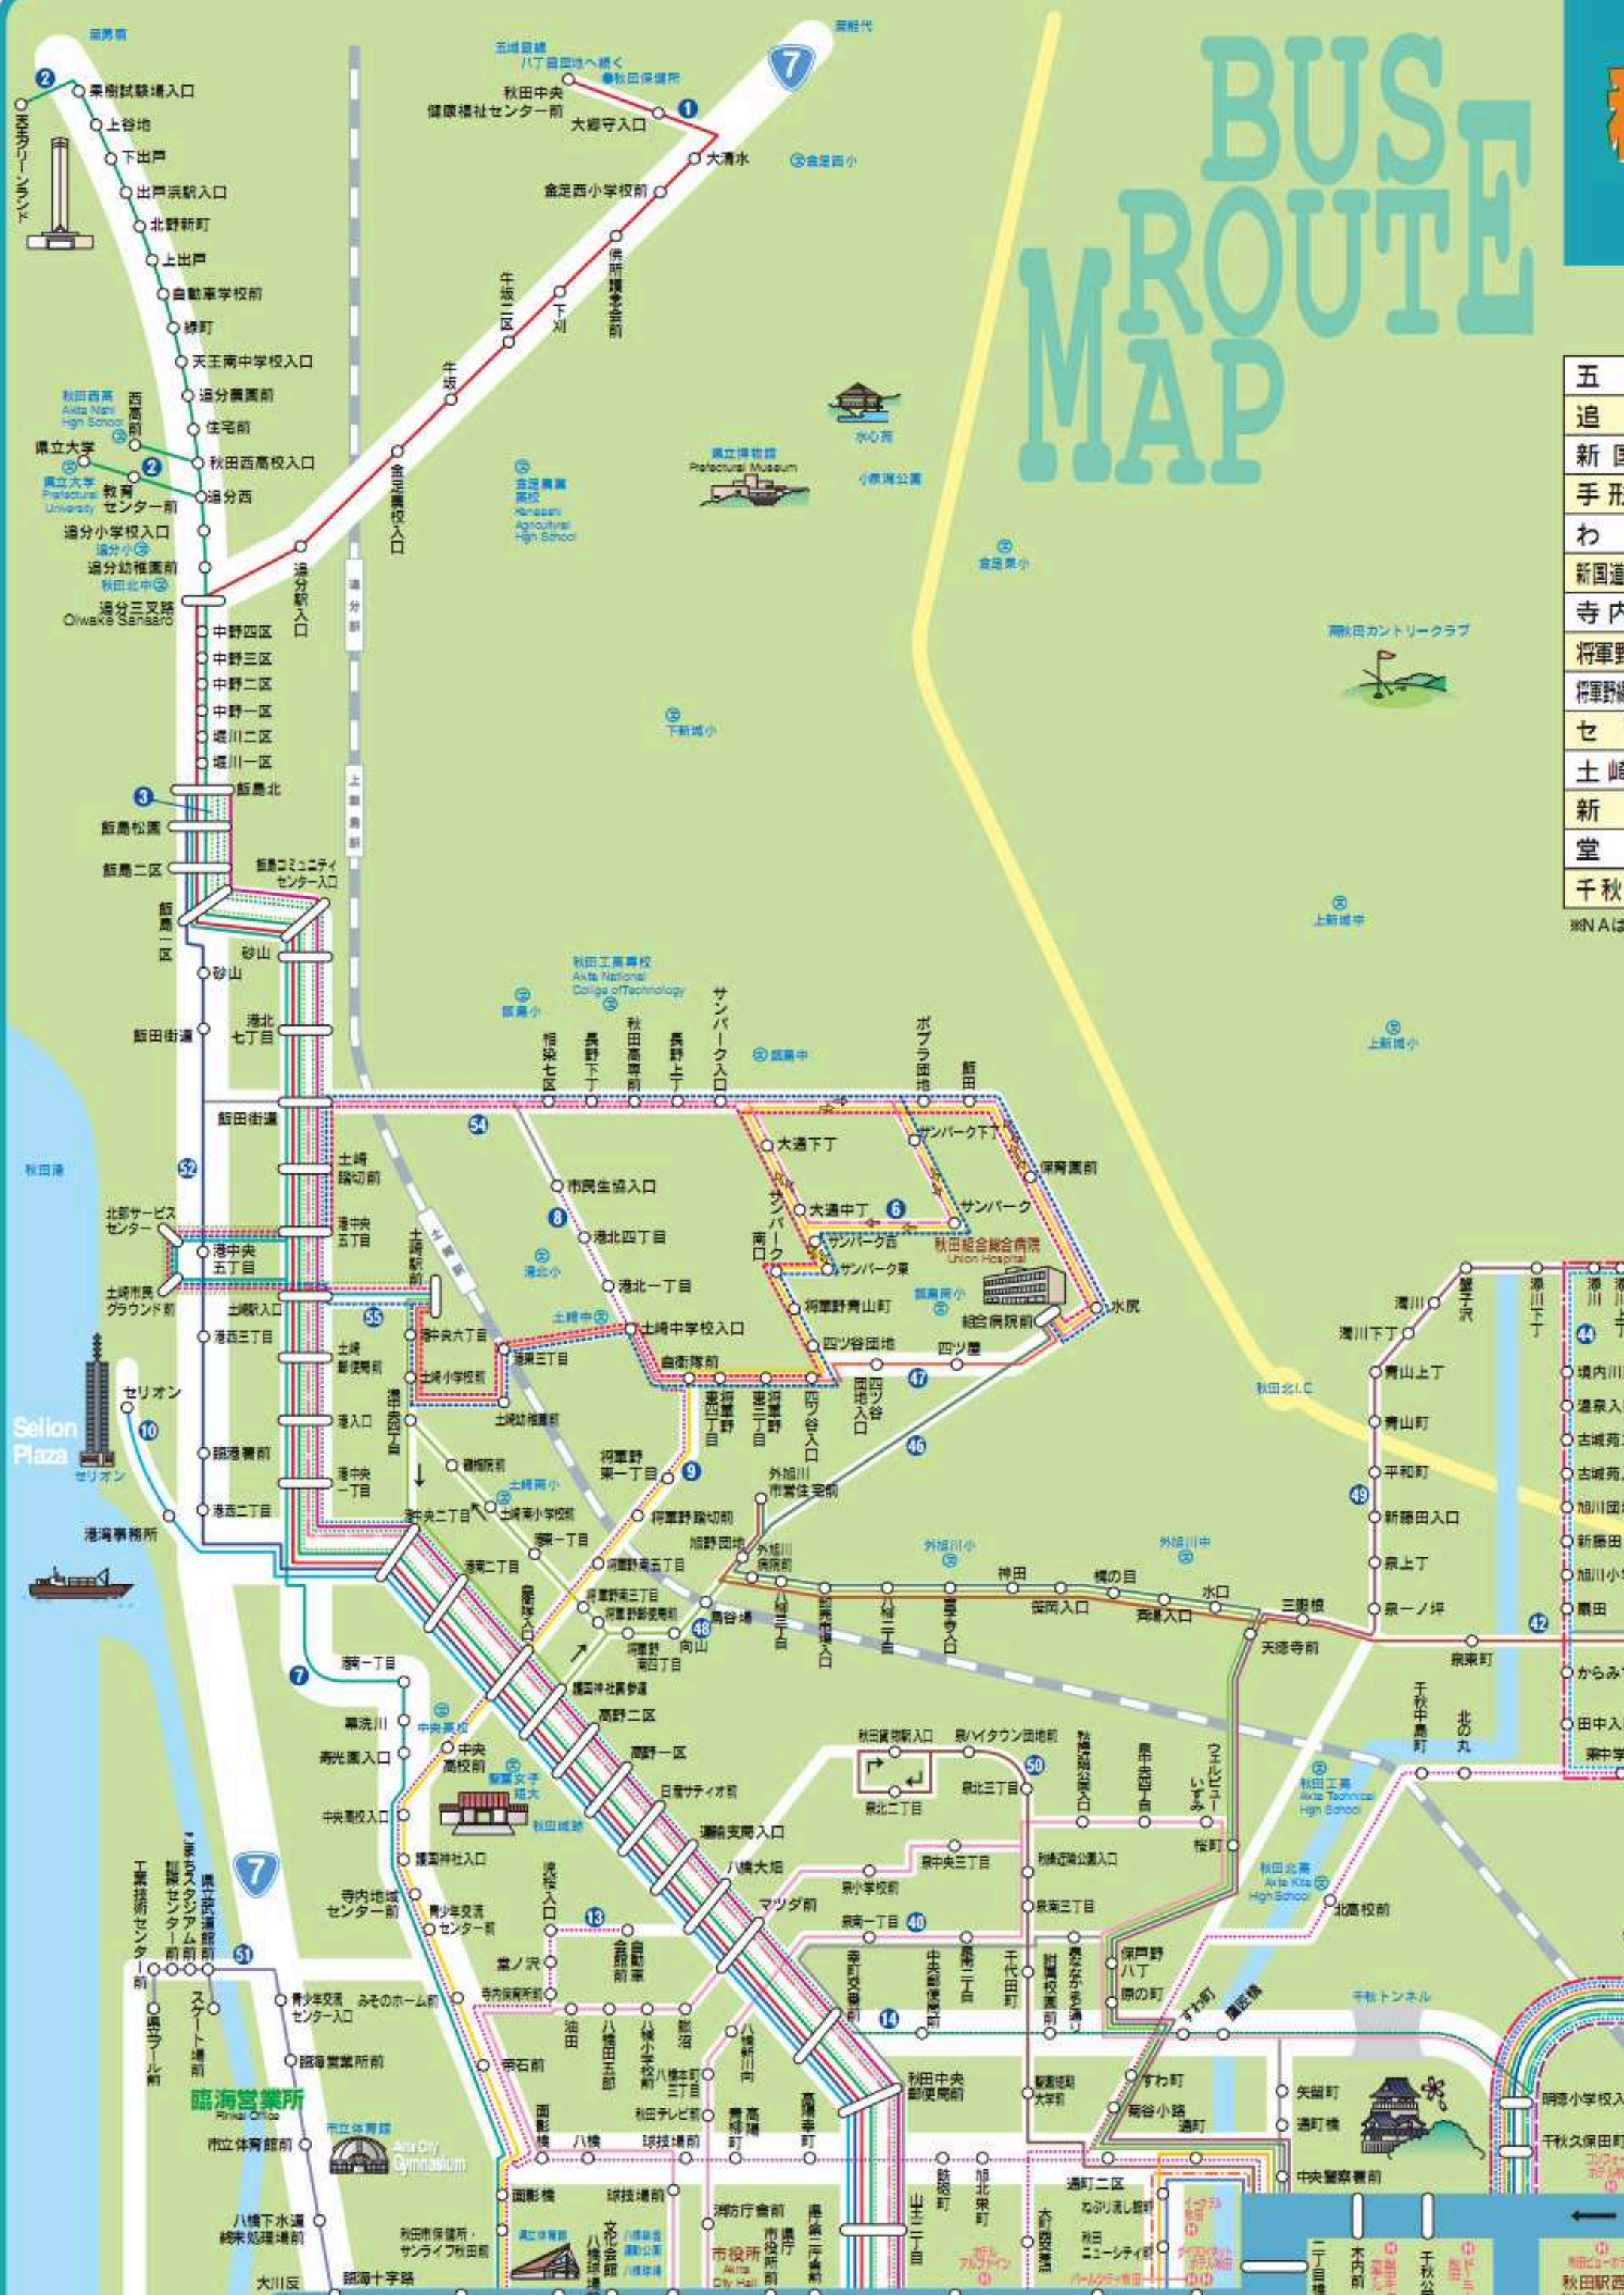

# BUS ROUTE MAP

- 五城追
- 新国道
- 手形線
- わ
- 新国道・土
- 寺内線
- 将軍野線
- 将軍野線(付)
- セリ
- 土崎商
- 新
- 堂ノ
- 千秋ト

※NAは、ノ

秋田駅西口  
Aomori Station West

臨海営業所  
Rinkai Office

大川反車庫  
秋田営業所  
Oiwakebata Aomori Office

長崎屋  
バスターミナル  
Nagasekiya Bus Terminal

秋田駅西口  
Aomori Station West

STE

# 秋田中央交通 バス路線図

2011.10.1現在

五城目線	① 太平線	⑮ 楢山大回り線	⑲ 手形山經由大学病院線	④③
追分線	② 下北手線	⑯ 駅東団地線	⑳ 秋田温泉線	④④
新国道土崎線	③ 松崎団地線	⑰ 空港リムジン線	㉑ 仁別リゾート公園線	④⑤
手形經由NA線	④ 赤沼線	⑱ 新屋線	㉒ 神田旭野線	④⑥
わだ線	⑤ 広面御所野線	⑳ 新屋高校線	㉓ 組合病院線	④⑦
新国道・土崎經由組合病院線	⑥ 切上・四ツ小屋駅經由御所野線	㉔ 新屋西線	㉕ 神田土崎線	④⑧
寺内經由土崎線	⑦ 牛島經由御野場団地線	㉖ 川尻割山線	㉗ 添川線	④⑨
将軍野線(市民生協行き)	⑧ 柳原經由御野場団地線	㉘ 新屋日赤線	㉙ 泉ハイタウン線	④⑩
将軍野線(サンパーク組合病院行き)	⑨ 大野線	㉚ 商業高校線	㉛ 県立プール・臨海営業所線	④⑪
セリオン線	⑩ ニツ屋福島線	㉜ 桜ガ丘線	㉜ 新国道・臨港署前經由土崎線	④⑫
土崎商業高校線	⑪ 大住団地線	㉝ 明田・築地經由NA線	㉝ 南ヶ丘線	④⑬
新港線	⑫ 牛島經由日赤病院線	㉞ 泉山王環状線	㉞ 土崎循環線(内回り)	④⑭
堂ノ沢線	⑬ 仁井田御所野線	㉟ 駅東線	㉟ 土崎循環線(外回り)	④⑮
千秋トンネルNA線	⑭ 牛島・茨島環状線	㊱ 神田NA線	㊱ 雄和線	④⑯
			共通路線	